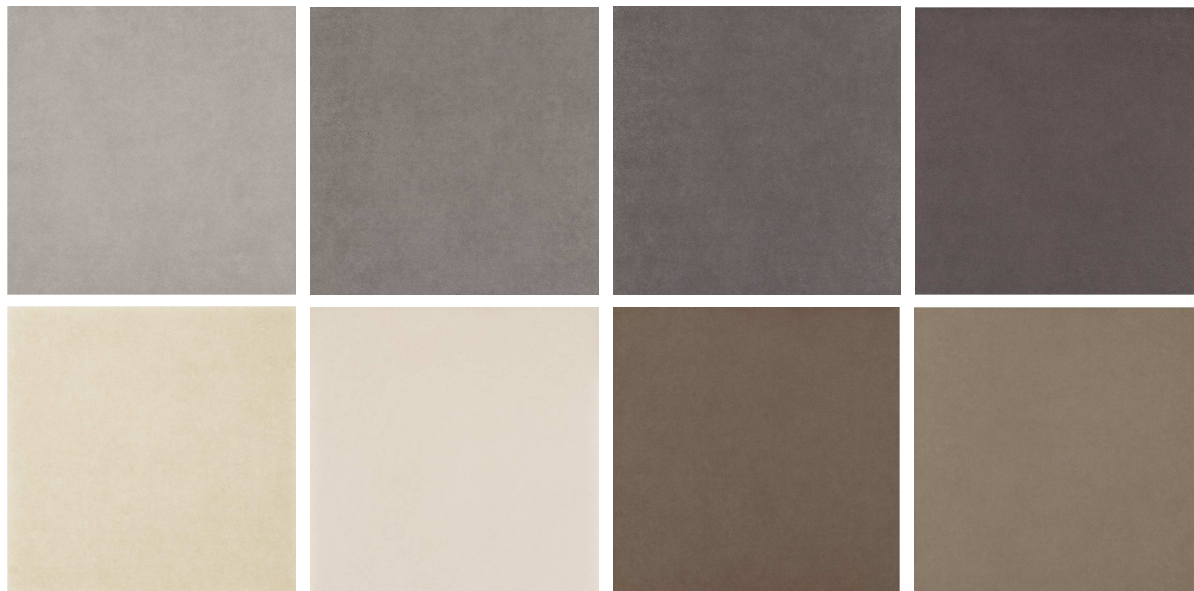

Koupelny a WC

– Dlažba INTERO 60x60cm, výběr z 8 odstínů dle přání zákazníka
Jako odpověď na potřeby investorů jsme vytvořili kolekci velkoformátové neglazované dlažby s tónovanou barevností a minimalistickým designem

– Obklad INTERO 60x30cm, výběr z 8 odstínů dle přání zákazníka

MAKA THERM CZ s.r.o.
KOUPELNY PRO BRNO
Vídeňská 119B, 619 00 Brno

Ředitel: **Jiří Trnovec**
Telefon: **+420 530 508 155,**
+420 602 699 232
E-mail: jiiri.trnovec@makatherm.cz